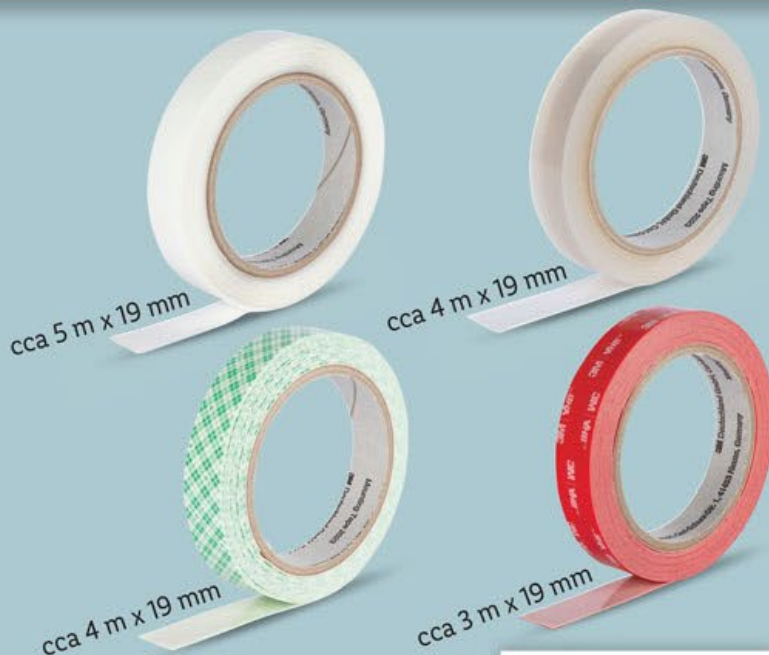

- cyklonová technologie vysávání
- vyprázdnění prachové nádoby stisknutím tlačítka
- kvalitní HEPA filtr 12 pro čistší vzduch

2 kusy v balení

kus/balení

49.90

SORTIMET LEPIDEL

- různé druhy

cca 5 m x 19 mm

cca 4 m x 19 mm