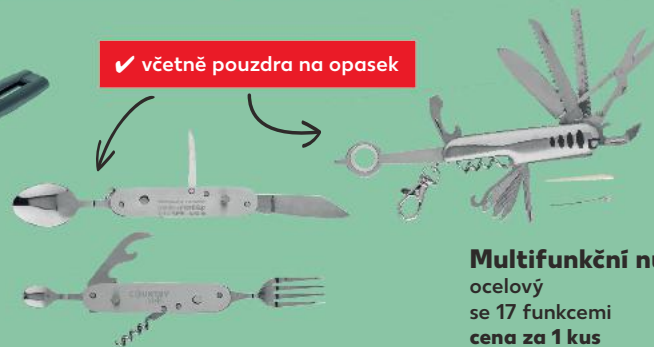

Sada
kempingového
nádobí
stohovatelná
pro všechny outdoorové
způsoby vaření
cena za 1 sadu

-14%

349,90
299,90

✓ včetně pouzdra na opasek