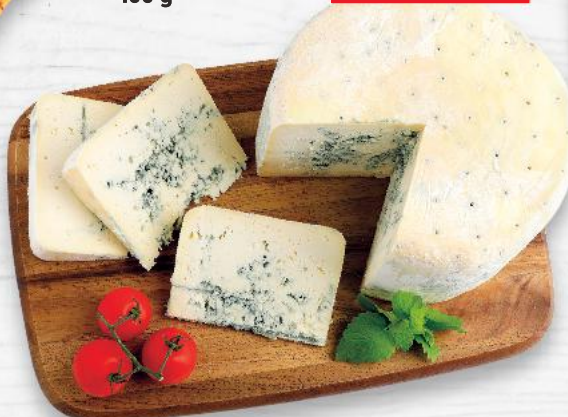

TILSIT
Přírodní
polotvrdý sýr
100 g

-22%

21,90

16,90