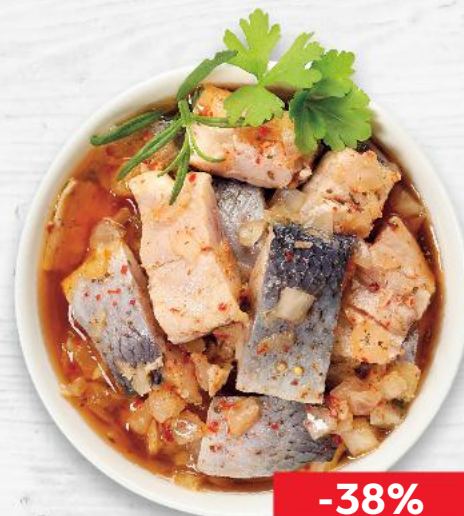

LAHŮDKY PALMA
Palivec
s kousky tvarohu
100 g

-38%

19,30

11,90

GASTRO MENU
Topinková
pomazánka
100 g

-33%

19,30

12,90