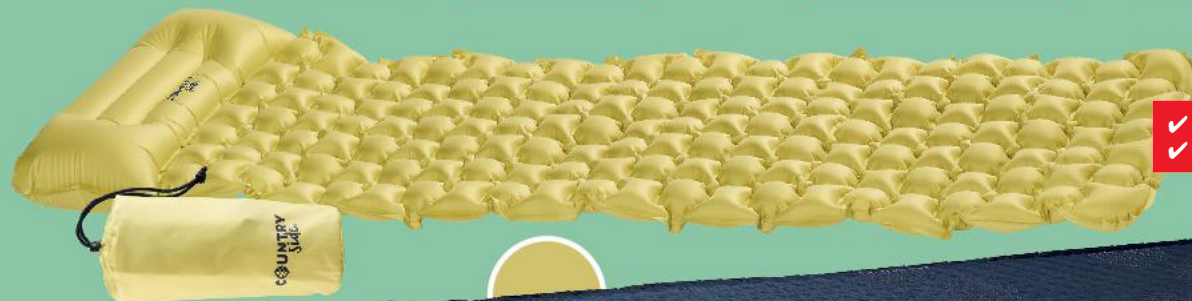

✓ rozměry: 188 x 66 x 4 cm
✓ nosnost: 110 kg

Nafukovací karimatka
s polštářem

vysoký komfort
díky výšce 4 cm
možnost spojení
několika karimatek
pomocí postranních
patentek
cena za 1 kus

-9%

549,90

499,90

✓ rozměry: 188 x 66 x 5 cm
nosnost: 110 kg