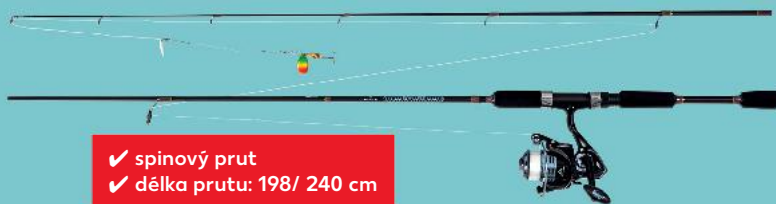

✓ spinový prut
✓ délka prutu: 198/ 240 cm

SWITCH ON®

**LED Kapesní
svítilna**
různé barvy
cena za 1 kus

AKCE!

**pouze
49,90**